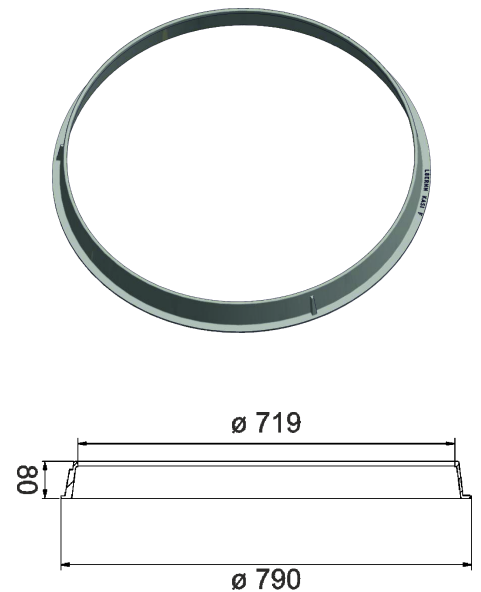

Adapter LFRNN aus Gusseisen für selbstnivellierende Rahmen LFRF, LFRE

Höhensicherung des selbstnivellierenden Rahmens

Art.-Nr.	LFRNN
Material	Gusseisen
Gewicht	10 kg
VPE	36 ks/pal

Adapter aus Gusseisen für selbstnivellierende Rahmen.

SONSTIGES:

| Für nicht standardisierten Einbau von schwimmenden Rahmen