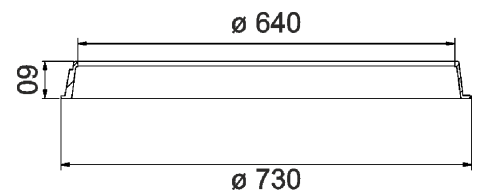

Adapter LDRNN aus Gusseisen für selbstnivellierende Rahmen DN600

Höhensicherung des selbstnivellierenden Rahmens

Art.-Nr.	LDRNN
Material	Gusseisen
Gewicht	9 kg
VPE	36 ks/pal

Adapter aus Gusseisen für selbstnivellierende Rahmen DN600

SONSTIGES:

- | Für nicht standardisierten Einbau von schwimmenden Rahmen
- | PUR-Führungsleiste

HÖHENVERSTELLUNG