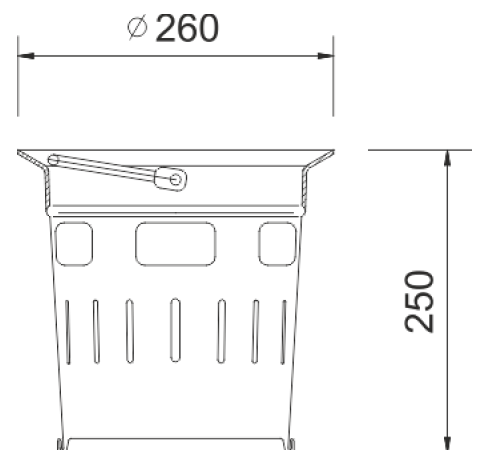

Kalový koš uličních vpustí

Verzinktes Blech und Griff aus verzinktem Stahl

Art.-Nr.	UK
Material	Verzinktes Blech
Gewicht	2 kg
VPE	100 ks/pal

Schlammbehälter aus verzinktem Blech für Rost 300×300 H 250 mm

SONSTIGES:

- | příslušenství k vtokovým mřížím do dvorních vpustí a DN315
- | žárově zinkovaný plech, madlo žárově zinkovaný kov

REGENWASSERABLEITUNG